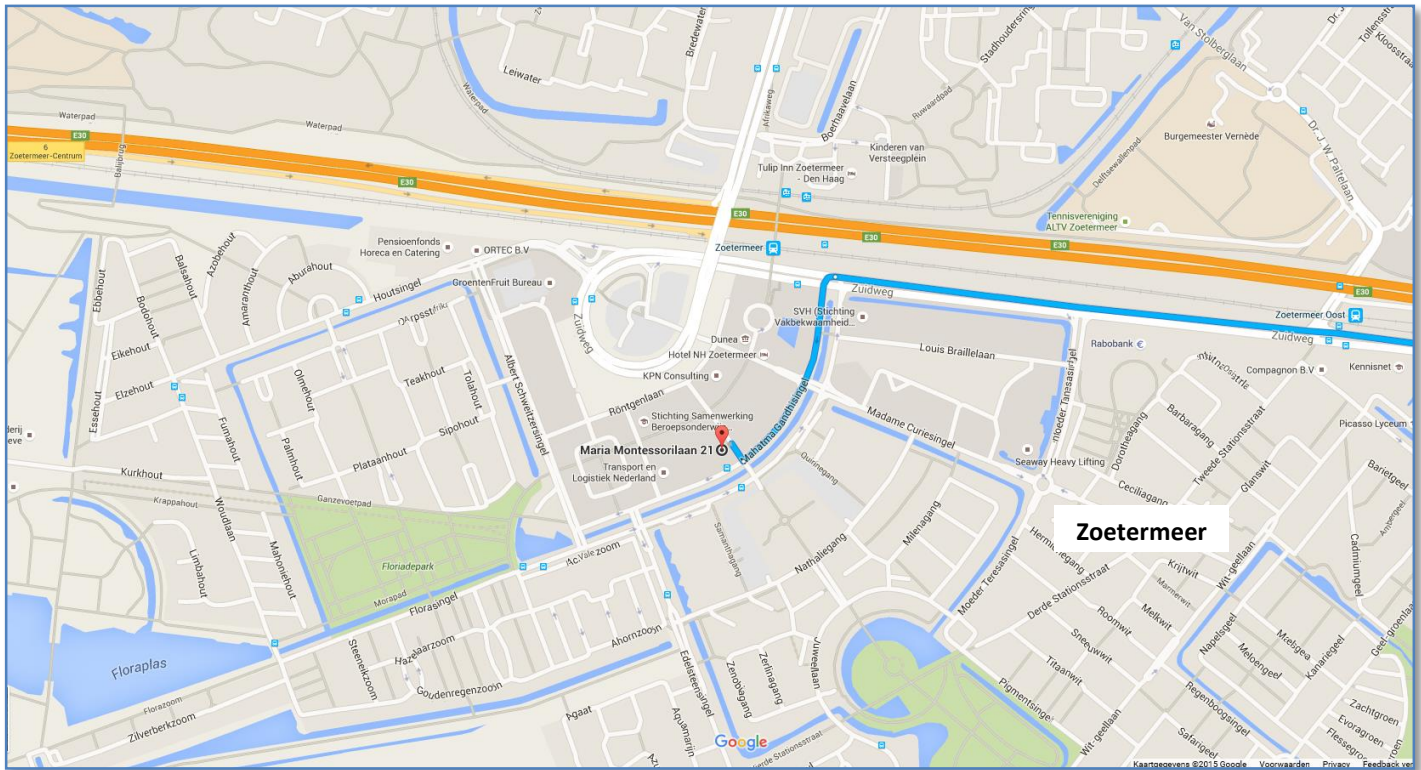

Routebeschrijving Examenlocatie Zoetermeer Maria Montessorilaan 21

Per auto

Vanuit **Den Haag/Amsterdam** (A12) afslag Zoetermeer Centrum (afslag 6) nemen. Bovenaan de verkeerslichten rechtsaf. Met de bocht mee rechts aanhouden (borden wijk 19). Onder de Nelson Mandelabrug doorrijden, en meteen bij het eerste verkeerslicht rechtsaf (Mahatma Gandhisingel). Bij de tweede zijstraat gaat u rechtsaf, de Maria Montessorilaan in. Het is meteen het eerste gebouw aan uw linkerhand. VAMEX bevindt zich op de begane grond.

Vanuit **Utrecht** (A12) afslag Zoetermeer (afslag 7) nemen. Bovenaan bij de verkeerslichten linksaf. De snelweg over en bij de volgende stoplichten rechtsaf (Zuidweg). Bij het vijfde verkeerslicht vervolgens linksaf (Mahatma Gandhisingel). Bij de tweede zijstraat gaat u rechtsaf, de Maria Montessorilaan in. Het is meteen het eerste gebouw aan uw linkerhand. VAMEX bevindt zich op de begane grond.

Het is helaas niet mogelijk om in de parkeergarage te parkeren.

Looproute P+R Zoetermeer

Per openbaar vervoer

VAMEX ligt op loopafstand van **Zoetermeer Centraal Station**. VAMEX bevindt zich op de begane grond. Indien u met de tram vanuit Den Haag of Zoetermeer Centrum-West komt dient u uit te stappen bij halte Driemanspolder. U kunt uw reis plannen op www.9292.nl.

Detailkaart Examenlocatie Maria Montessorilaan 21, Zoetermeer