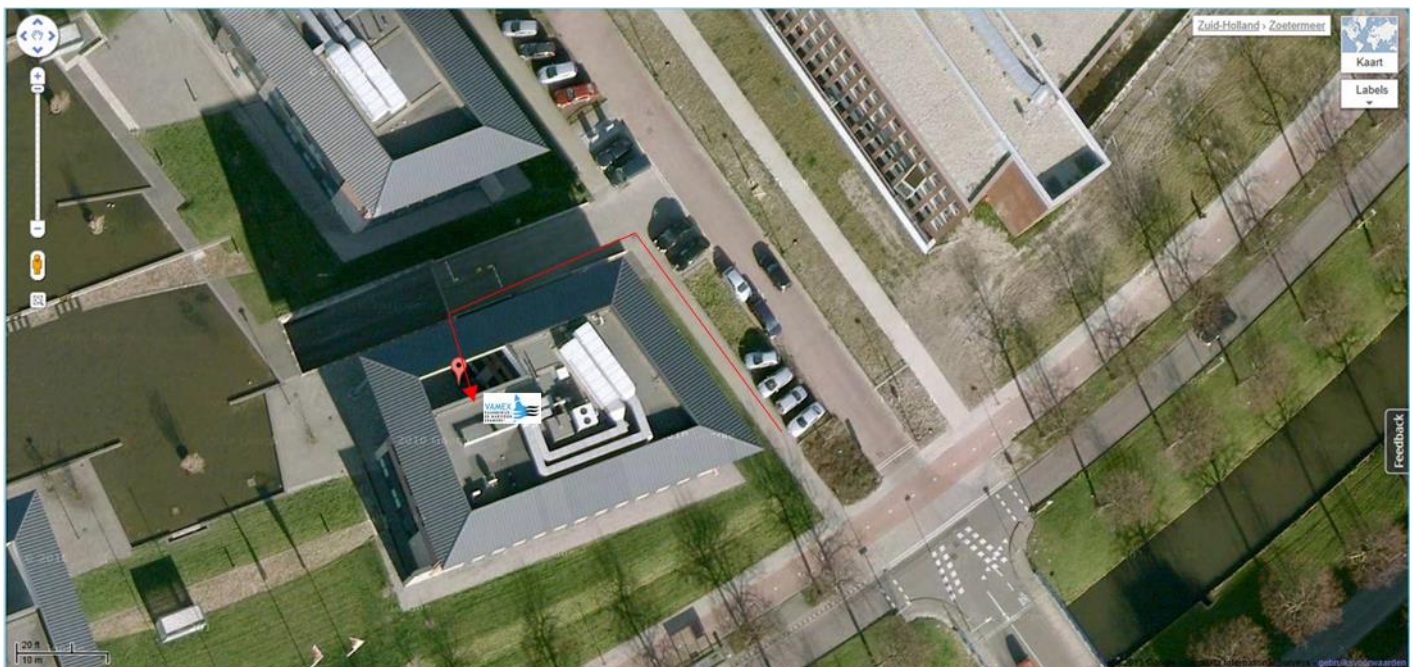

Routebeschrijving Examenlocatie Zoetermeer Maria Montessorilaan 21

Per auto

Vanuit **Den Haag/Amsterdam** (A12) afslag Zoetermeer Centrum (afslag 6) nemen. Bovenaan de verkeerslichten rechtsaf. Met de bocht mee rechts aanhouden (borden wijk 19). Onder de Nelson Mandelabrug doorrijden, en meteen bij het eerste verkeerslicht rechtsaf (Mahatma Gandhisingel). Bij de tweede zijstraat gaat u rechtsaf, de Maria Montessorilaan in. Het is meteen het eerste gebouw aan uw linkerhand. VAMEX bevindt zich op de begane grond.

Vanuit **Utrecht** (A12) afslag Zoetermeer (afslag 7) nemen. Bovenaan bij de verkeerslichten linksaf. De snelweg over en bij de volgende stoplichten rechtsaf (Zuidweg). Bij het vijfde verkeerslicht vervolgens linksaf (Mahatma Gandhisingel). Bij de tweede zijstraat gaat u rechtsaf, de Maria Montessorilaan in. Het is meteen het eerste gebouw aan uw linkerhand. VAMEX bevindt zich op de begane grond.

Parkeren

Er zijn gratis parkeerplaatsen in de straat en in de directe omgeving.

Het winkelcentrum Rokkeveen aan de overkant van het pand of de "P+R" bij het NS station (volg de borden) heeft ook uitgebreide gratis parkeergelegenheid.

Het is helaas niet mogelijk om in de parkeergarage te parkeren.

Looproute P+R Zoetermeer

Per openbaar vervoer

VAMEX ligt op loopafstand van **Zoetermeer Centraal Station**. VAMEX bevindt zich op de begane grond. Indien u met de tram vanuit Den Haag of Zoetermeer Centrum-West komt dient u uit te stappen bij halte Driemanspolder. U kunt uw reis plannen op www.9292.nl.