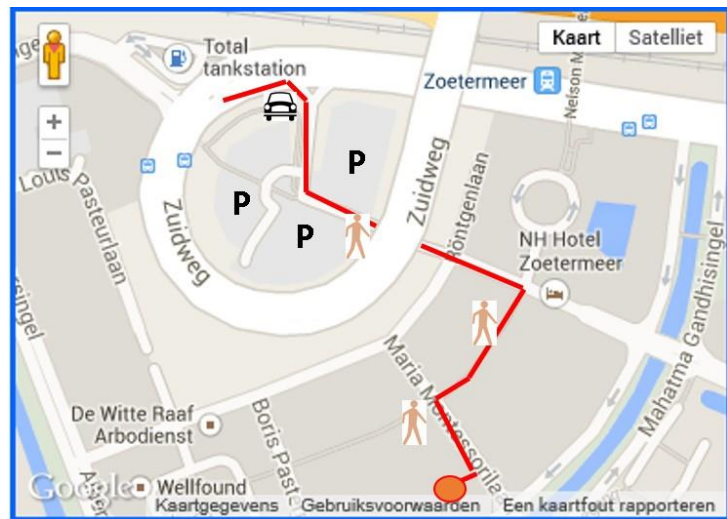

Routebeschrijving Examenlocatie Zoetermeer Maria Montessorilaan 21

Per auto

Vanuit **Den Haag/Amsterdam** (A12) afslag Zoetermeer Centrum (afslag 6) nemen. Bovenaan de verkeerslichten rechtsaf. Met de bocht mee rechts aanhouden (borden wijk 19). Onder de Nelson Mandelabrug doorrijden, en meteen bij het eerste verkeerslicht rechtsaf (Mahatma Gandhisingel). Bij de tweede zijstraat gaat u rechtsaf, de Maria Montessorilaan in. Het is meteen het eerste gebouw aan uw linkerhand. VAMEX bevindt zich op de begane grond.

Vanuit **Utrecht** (A12) afslag Zoetermeer (afslag 7) nemen. Bovenaan bij de verkeerslichten linksaf. De snelweg over en bij de volgende stoplichten rechtsaf (Zuidweg). Bij het vijfde verkeerslicht vervolgens linksaf (Mahatma Gandhisingel). Bij de tweede zijstraat gaat u rechtsaf, de Maria Montessorilaan in. Het is meteen het eerste gebouw aan uw linkerhand. VAMEX bevindt zich op de begane grond.

Het is helaas niet mogelijk om in de parkeergarage te parkeren.

Looproute P+R Zoetermeer

Per openbaar vervoer

VAMEX ligt op loopafstand van **Zoetermeer Centraal Station**. VAMEX bevindt zich op de begane grond. Indien u met de tram vanuit Den Haag of Zoetermeer Centrum-West komt dient u uit te stappen bij halte Driemanspolder. U kunt uw reis plannen op www.9292.nl.

Detailkaart Examenlocatie Maria Montessorilaan 21, Zoetermeer