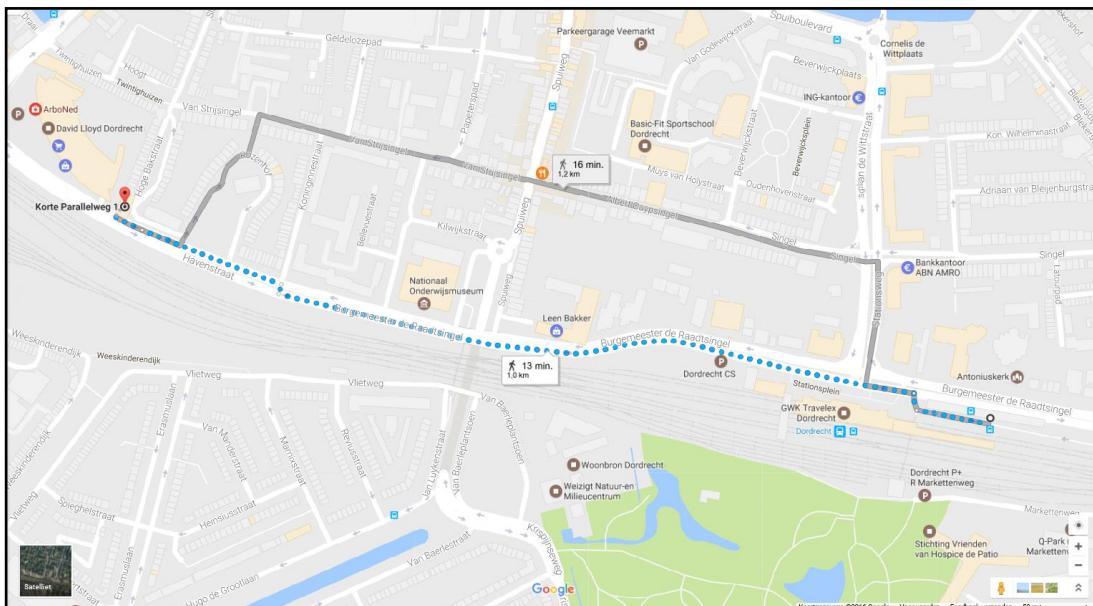

Routebeschrijving Examenlocatie Dordrecht

Korte Parallelweg 1

Per openbaar vervoer

Vanaf **Centraal Station Dordrecht** gaan er diverse bussen richting Korte Parallelweg 1, halte Maasplaza of Stadskantoor. De reis duurt ongeveer 5 minuten. U kunt uw reis plannen op www.9292.nl.

Lopend

Vanaf **Centraal Station Dordrecht** rechtdoor op de Burgemeester de Raadsingel. De weg loopt door in de Havenstraat. Vlak voor winkelcentrum Maasplaza vindt u Vamex aan uw rechterhand op de begane grond.

Per auto

Vanuit **Papendrecht/Gorinchem** (A15) afslag Dordrecht Centrum nemen, onderaan de afslag links. (Merwedestraat). De Merwedestraat volgen, gaat over in Oranjelaan en Oranjepark. Bij de T-splitsing rechtsaf de Burgemeester de Raadsingel op. Weg rechtdoor vervolgen (via Havenstraat – Korte Parallelweg). Doorrijden tot u aan uw rechterhand Winkelcentrum Maasplaza ziet. Volg het P-bord Maasplaza.

Vanuit **Rotterdam/Breda** (A16) afslag Dordrecht-Centrum nemen, Dordrecht Centrum blijven volgen via de Laan der Verenigde Naties, die overgaat in de Dokweg. Onder spoorbrug door. Bij de stoplichten rechtsaf naar de Korte Parallelweg. Direct links voorsorteren naar P - Maasplaza.