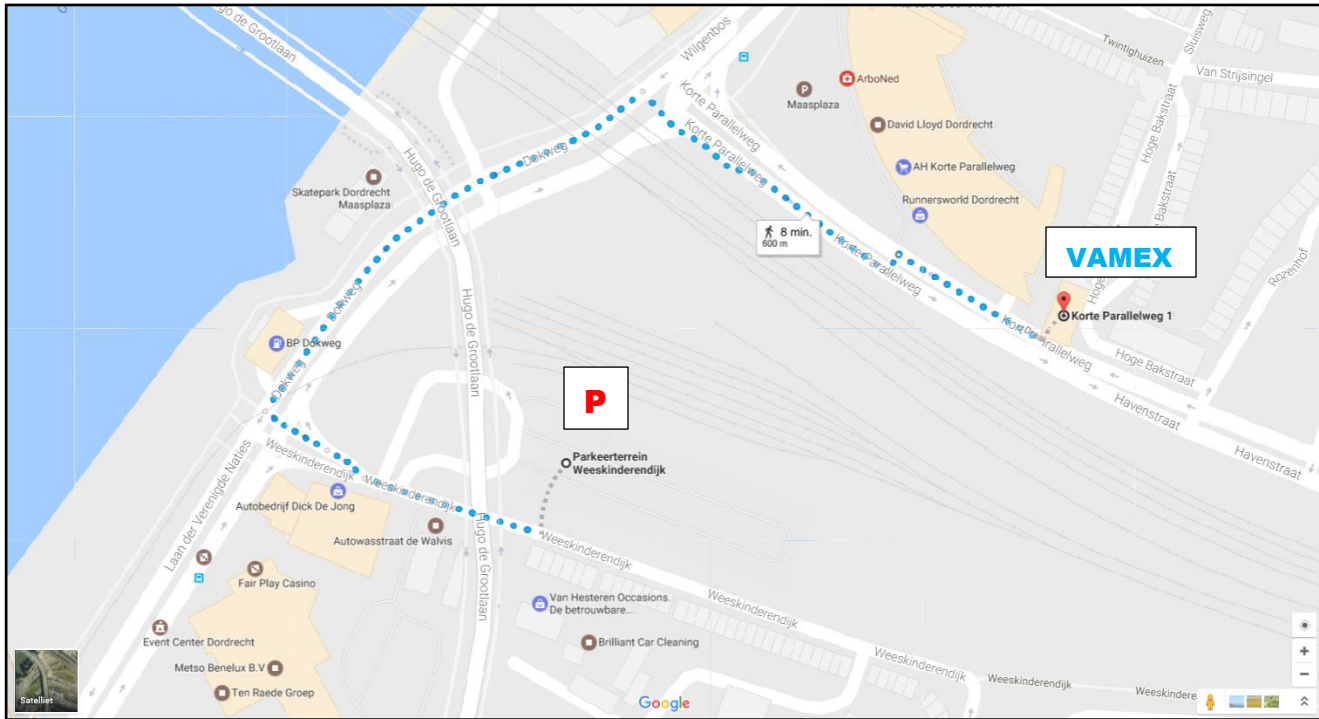

Per auto

Vanuit **Papendrecht/Gorinchem** (A15) afslag Dordrecht Centrum nemen, onderaan de afslag links. (Merwedestraat). De Merwedestraat volgen, gaat over in Oranjelaan en Oranjepark. Bij de T-splitsing rechtsaf de Burgemeester de Raadsingel op. Weg rechtdoor vervolgen (via Havenstraat – Korte Parallelweg). Doorrijden tot u aan uw rechterhand Winkelcentrum Maasplaza ziet. Volg het P-bord Maasplaza.

Vanuit **Rotterdam/Breda** (A16) afslag Dordrecht-Centrum nemen, Dordrecht Centrum blijven volgen via de Laan der Verenigde Naties, die overgaat in de Dokweg. Onder spoorbrug door. Bij de stoplichten rechtsaf naar de Korte Parallelweg. Direct links voorsorteren naar P - Maasplaza.

U kunt **betaald** parkeren op het naastgelegen parkeerterrein Maasplaza (1e uur gratis).

GRATIS PARKEREN

Aan de westzijde van de stad kunt u op korte afstand van de binnenstad op het **parkeerterrein Weeskinderendijk** gratis parkeren. De eerste 24 uur mag u gratis parkeren op het terrein Weeskinderendijk. U moet wel via de 'groene knop' een kaartje uit de automaat halen.