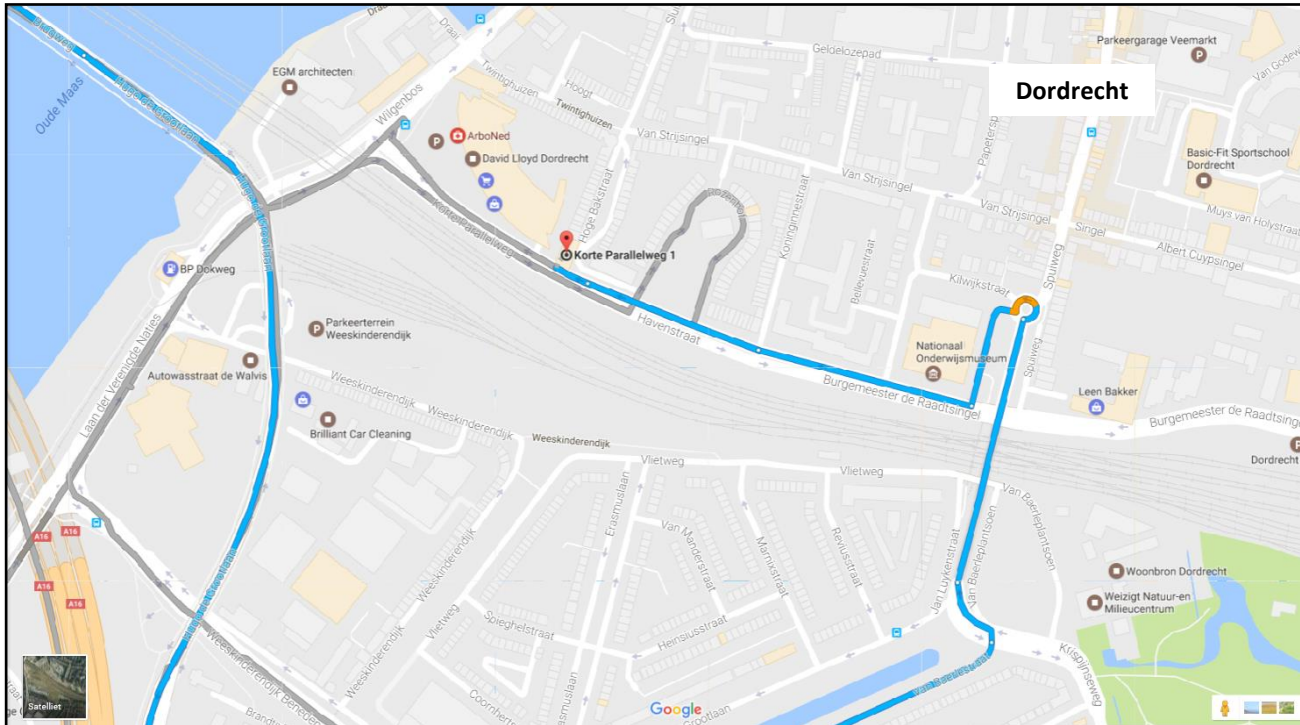

Routebeschrijving Examenlocatie Dordrecht

Korte Parallelweg 1

Per openbaar vervoer

Vanaf **Centraal Station Dordrecht** gaan er diverse bussen richting Korte Parallelweg 1, halte Maasplaza of Stadskantoor. De reis duurt ongeveer 5 minuten. U kunt uw reis plannen op www.9292.nl.

Lopend

Vanaf **Centraal Station Dordrecht** rechtdoor op de Burgemeester de Raadsingel. De weg loopt door in de Havenstraat. Vlak voor winkelcentrum Maasplaza vindt u Vamex aan uw rechterhand op de begane grond.

Per auto

Vanuit **Papendrecht/Gorinchem** (A15) afslag Dordrecht Centrum nemen, onderaan de afslag links. (Merwedestraat). De Merwedestraat volgen, gaat over in Oranjelaan en Oranjepark. Bij de T-splitsing rechtsaf de Burgemeester de Raadsingel op. Weg rechtdoor vervolgen (via Havenstraat – Korte Parallelweg). Doorrijden tot u aan uw rechterhand Winkelcentrum Maasplaza ziet. Volg het P-bord Maasplaza.

Vanuit **Rotterdam/Breda** (A16) afslag Dordrecht-Centrum nemen, Dordrecht Centrum blijven volgen via de Laan der Verenigde Naties, die overgaat in de Dokweg. Onder spoorbrug door. Bij de stoplichten rechtsaf naar de Korte Parallelweg. Direct links voorsorteren naar P - Maasplaza.